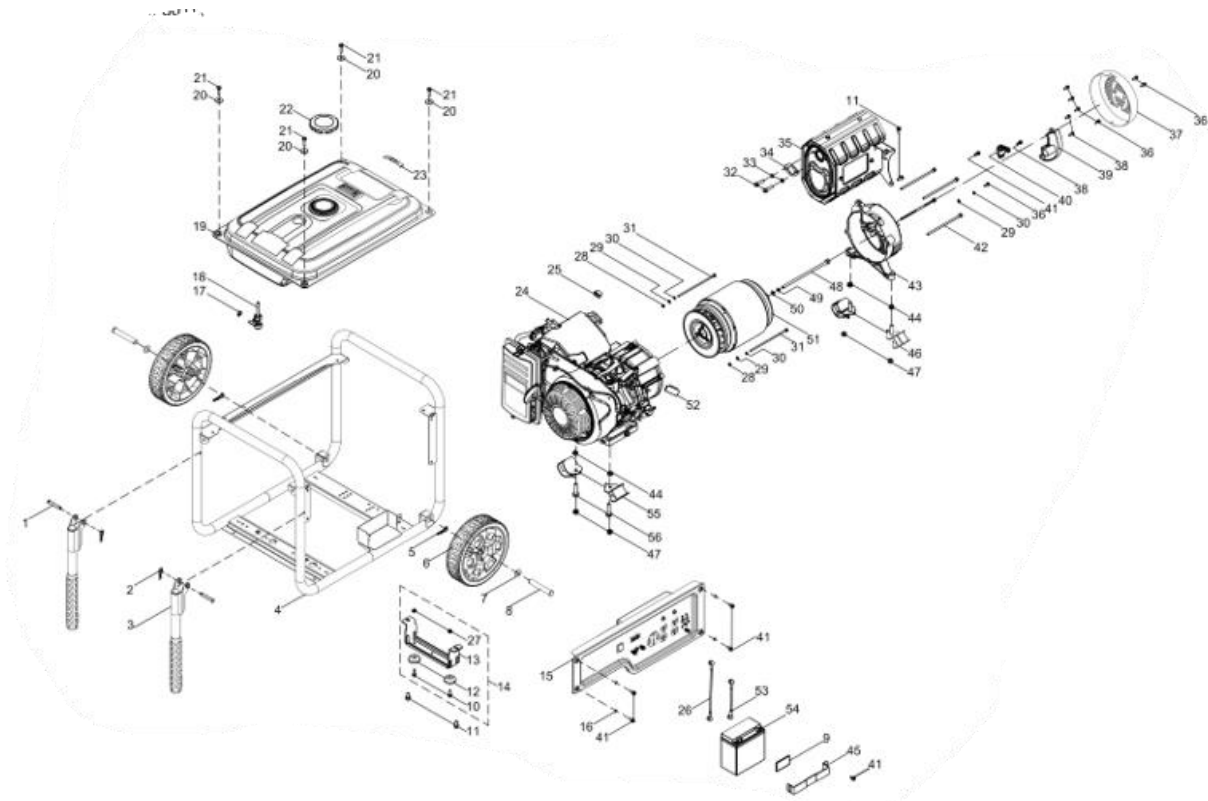

REPUESTOS DE PARA GENERADOR DE GASOLINA

(MODELO: BON-P-GG-9.0KW)

MOTOR - 16HP

Numero de pieza	BOHNOEFFER CODIGO	DESCRIPCION EN ESPANOL	DESCRIPTION IN ENGLISH
1	BON-P-GG-9.0KW-GP1	Pasador, $\phi 8 \times 55$	Pin, $\phi 8 \times 55$
2	BON-P-GG-9.0KW-GP2	Anillo de seguridad	Circlip
3	BON-P-GG-9.0KW-GP3	Resolver	Handle
4	BON-P-GG-9.0KW-GP4	Conjunto de marco	Frame Assembly
5	BON-P-GG-9.0KW-GP5	Anillo de seguridad	Circlip
6	BON-P-GG-9.0KW-GP6	Neumático	Tire
7	BON-P-GG-9.0KW-GP7	Arandela, $\phi 17.5 \times 3 \times \phi 30$	Washer, $\phi 17.5 \times 3 \times \phi 30$
8	BON-P-GG-9.0KW-GP8	Pin, $\phi 16 \times 100$	Pin, $\phi 16 \times 100$
9	BON-P-GG-9.0KW-GP9	Alfombra de goma	Rubber Mat
10	BON-P-GG-9.0KW-GP10	Perno, M6 \times 18	Bolt, M6 \times 18
11	BON-P-GG-9.0KW-GP11	Perno, M8 \times 16	Bolt, M8 \times 16
12	BON-P-GG-9.0KW-GP12	Almohadilla de amortiguación	Damping Pad
13	BON-P-GG-9.0KW-GP13	Base de soporte	Support Base
14	BON-P-GG-9.0KW-GP14	Base de soporte	Support Base