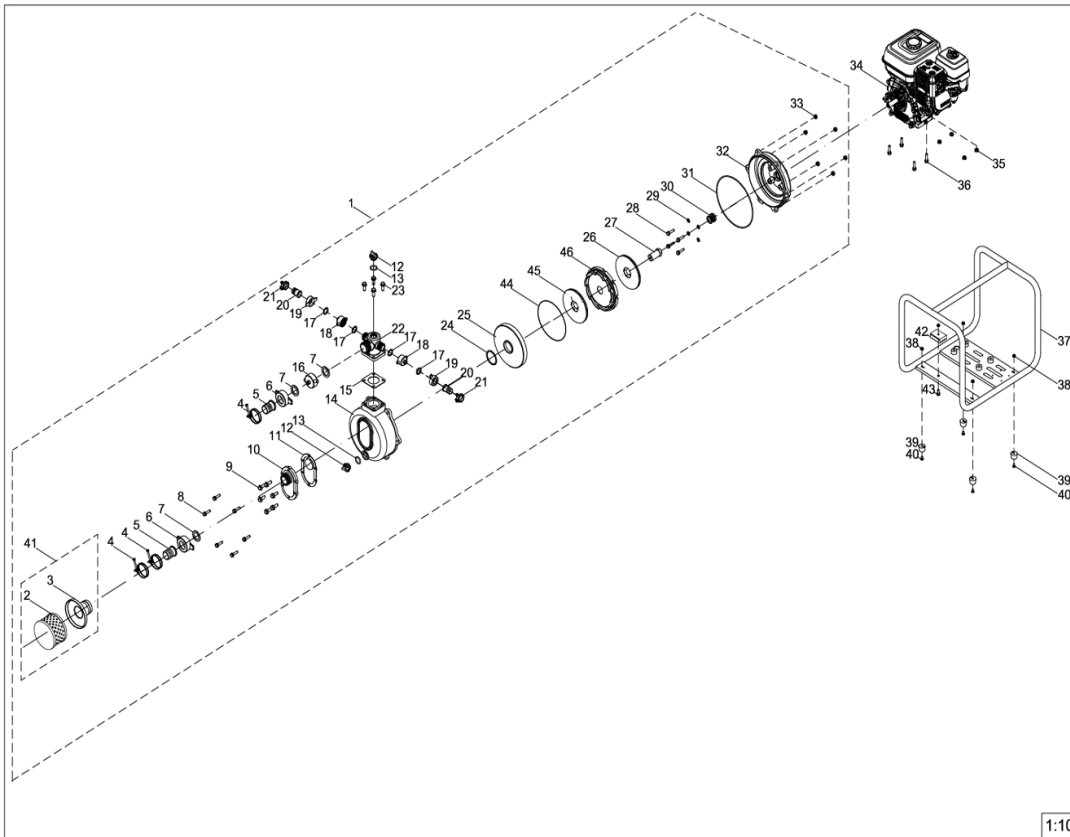

BOMBA DE AGUA A GASOLINA

MODELO: - BON-P-WP1.5-224HL

1:10

No.	BOHNOEFFER CODIGO	DESCRIPTION IN ENGLISH	DESCRIPCION EN ESPANOL
1	BONWP1.5-224HL-P01	Bomba de agua	Water Pump
2	BONWP1.5-224HL-P02	Escudo de filtro de agua	Water Filter Shield
3	BONWP1.5-224HL-P03	Filtro de agua	Water Filter
4	BONWP1.5-224HL-P04	Abrazadera	Clamp
5	BONWP1.5-224HL-P05	Articulación	Joint
6	BONWP1.5-224HL-P06	Unión de tuberías	Pipe Joint
7	BONWP1.5-224HL-P07	Empaquetadura	Gasket
8	BONWP1.5-224HL-P08	Perno, M10×1.25×30	Bolt, M10×1.25×30
9	BONWP1.5-224HL-P09	Perno, M8×20	Bolt, M8×20
10	BONWP1.5-224HL-P10	Junta de entrada	Inlet Joint
11	BONWP1.5-224HL-P11	Lavadora	Washer
12	BONWP1.5-224HL-P12	Enchufar	Plug

13	BONWP1.5-224HL-P13	Lavadora	Washer
14	BONWP1.5-224HL-P14	Caja de la bomba	Pump Case
15	BONWP1.5-224HL-P15	Lavadora de caucho	Rubber Washer
16	BONWP1.5-224HL-P16	Cubrir	Cover
17	BONWP1.5-224HL-P17	Empaquetadura	Gasket
18	BONWP1.5-224HL-P18	Cubrir	Cover
19	BONWP1.5-224HL-P19	Unión de tuberías	Pipe Joint
20	BONWP1.5-224HL-P20	Articulación	Joint
21	BONWP1.5-224HL-P21	Abrazadera	Clamp
22	BONWP1.5-224HL-P22	Junta de salida	Outlet Joint
23	BONWP1.5-224HL-P23	Perno, M8×70	Bolt, M8×70
24	BONWP1.5-224HL-P24	Lavadora de caucho	Rubber Washer
25	BONWP1.5-224HL-P25	Cubierta del impulsor	Impeller Cover
26	BONWP1.5-224HL-P26	Impulso	Impeller
27	BONWP1.5-224HL-P27	Eje de conexión	Connecting Shaft
28	BONWP1.5-224HL-P28	Perno, M8×40	Bolt, M8×40
29	BONWP1.5-224HL-P29	Arandela, $\phi 8 \times 1.5 \times \phi 16$	Washer, $\phi 8 \times 1.5 \times \phi 16$
30	BONWP1.5-224HL-P30	Sello	Seal
31	BONWP1.5-224HL-P31	junta tórica	O-Ring
32	BONWP1.5-224HL-P32	Cubierta lateral	Side Cover
33	BONWP1.5-224HL-P33	Tuerca, M10×1.25	Nut, M10×1.25
34	BONWP1.5-224HL-P34	Motor	Engine
35	BONWP1.5-224HL-P35	Tuerca, M8	Nut, M8
36	BONWP1.5-224HL-P36	Perno, M8×48	Bolt, M8×48
37	BONWP1.5-224HL-P37	Marco	Frame
38	BONWP1.5-224HL-P38	Tuerca, M6	Nut, M6