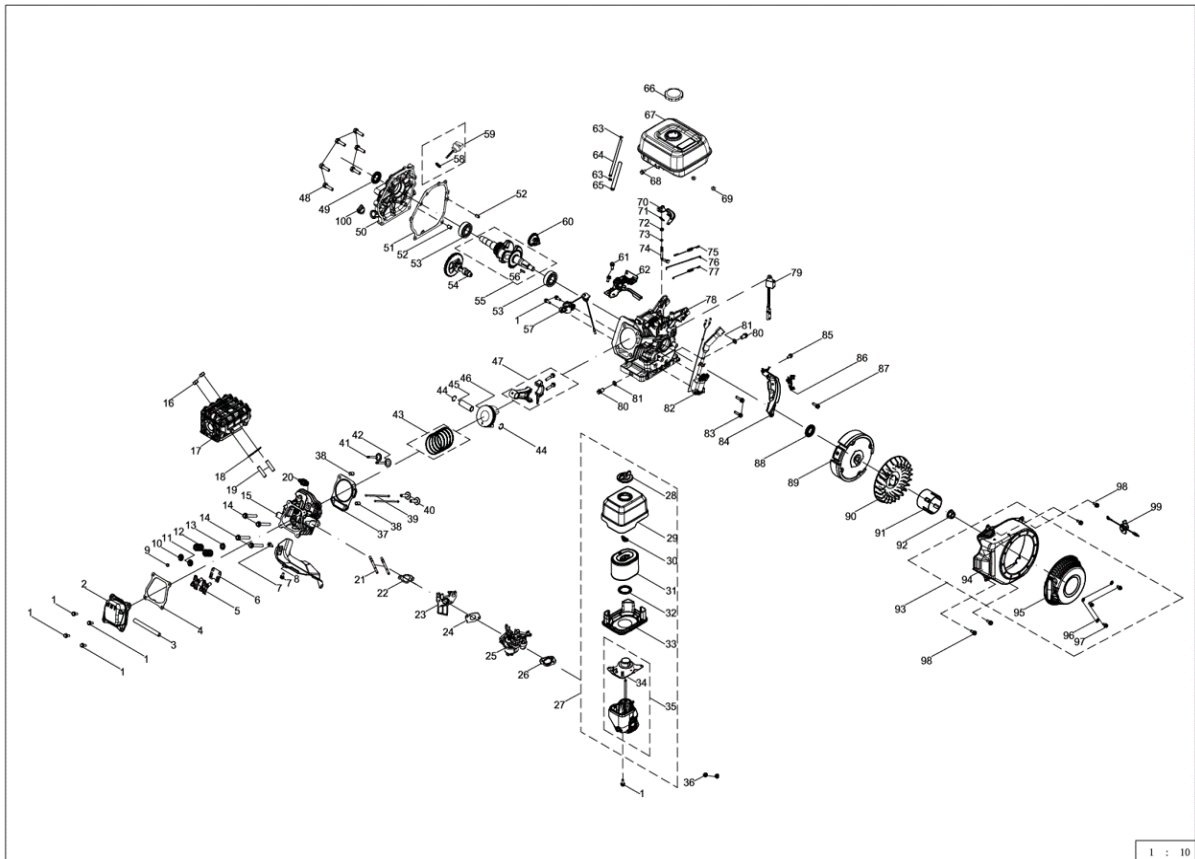

1 : 10

No.	BOHNOEFFER CODIGO	DESCRIPTION IN ENGLISH	DESCRIPCION EN ESPANOL
1	BONWP1.5-224HL-E01	Perno, M6×16	Bolt, M6×16
2	BONWP1.5-224HL-E02	Tapa de la válvula	Valve Cover
3	BONWP1.5-224HL-E03	Manguera de respiradero	Breather Hose
4	BONWP1.5-224HL-E04	Junta, tapa de válvula	Gasket, Valve Cover
5	BONWP1.5-224HL-E05	Conjunto de balancín	Rocker Arm Assembly
6	BONWP1.5-224HL-E06	Base de balancín	Rocker Arm Base
7	BONWP1.5-224HL-E07	Perno, M6×10	Bolt, M6×10
8	BONWP1.5-224HL-E08	Sudario	Shroud
9	BONWP1.5-224HL-E09	Tapa de ajuste de válvula, escape	Valve Adjust Cap, Exhaust
10	BONWP1.5-224HL-E10	Asiento de resorte de válvula	Valve Spring Seat