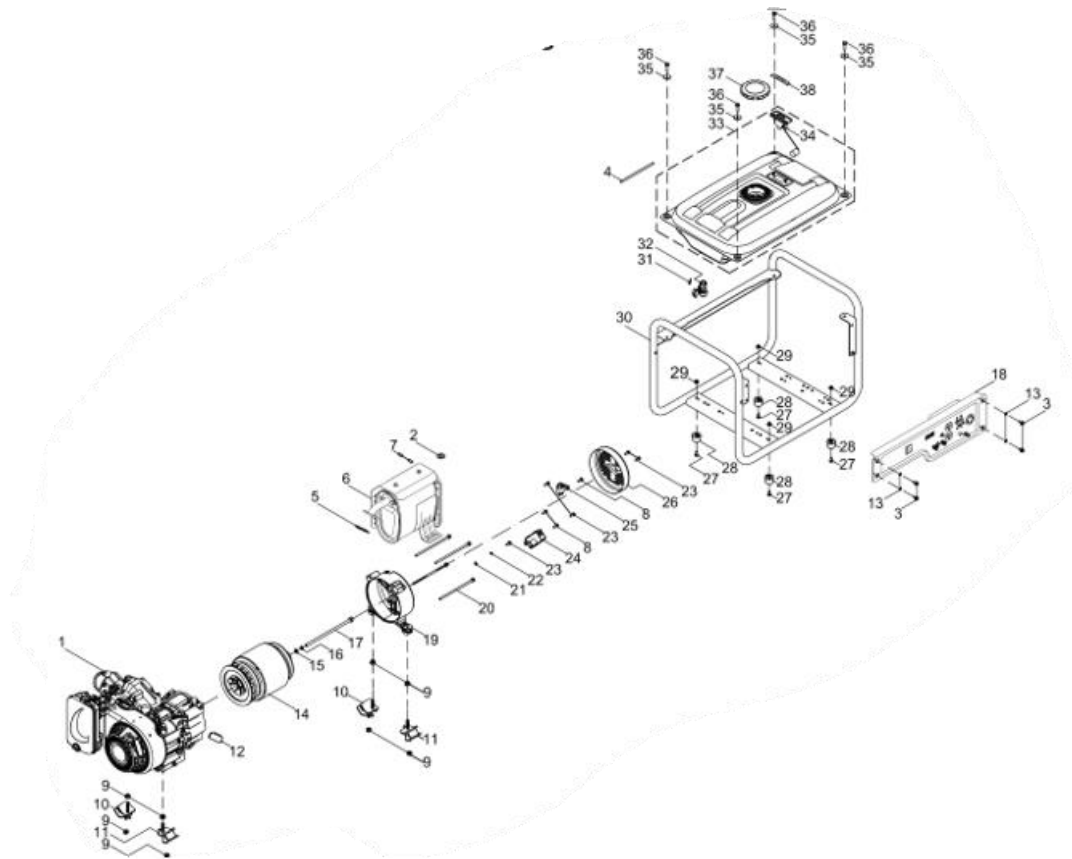

# GASOLINE GENERATOR

**MODELO:- BON-P-GG-3.7KW**

**MOTOR - 8.0HP**

Numero de pieza	BOHNOEFFER CODIGO	DESCRIPCION EN ESPANOL	DESCRIPTION IN ENGLISH
1	BON-P-GG-2.8KW-GP1	Motor	Engine
2	BON-P-GG-2.8KW-GP2	Arandela, $\phi 8 \times 2 \times \phi 24$	Washer, $\phi 8 \times 2 \times \phi 24$
3	BON-P-GG-2.8KW-GP3	Perno, M6 $\times$ 12	Bolt, M6 $\times$ 12
4	BON-P-GG-2.8KW-GP4	Tubo de fibra de vidrio, $\phi 8 \times 106$	Fiberglass Tube, $\phi 8 \times 106$
5	BON-P-GG-2.8KW-GP5	junta, silenciador	Gasket, Muffler
6	BON-P-GG-2.8KW-GP6	Silenciador	Muffler
7	BON-P-GG-2.8KW-GP7	Tuerca, M8	Nut, M8
8	BON-P-GG-2.8KW-GP8	Perno, M5 $\times$ 18	Bolt, M5 $\times$ 18
9	BON-P-GG-2.8KW-GP9	Tuerca, M8	Nut, M8
10	BON-P-GG-2.8KW-GP10	Almohadilla amortiguadora	Damping Pad
11	BON-P-GG-2.8KW-GP11	Almohadilla amortiguadora	Damping Pad
12	BON-P-GG-2.8KW-GP12	Acortar	Clip
13	BON-P-GG-2.8KW-GP13	Junta, perno de drenaje	Gasket, Drain Bolt
14	BON-P-GG-2.8KW-GP14	Alternador	Alternator
15	BON-P-GG-2.8KW-GP15	Arandela, $\phi 8$	Washer, $\phi 8$