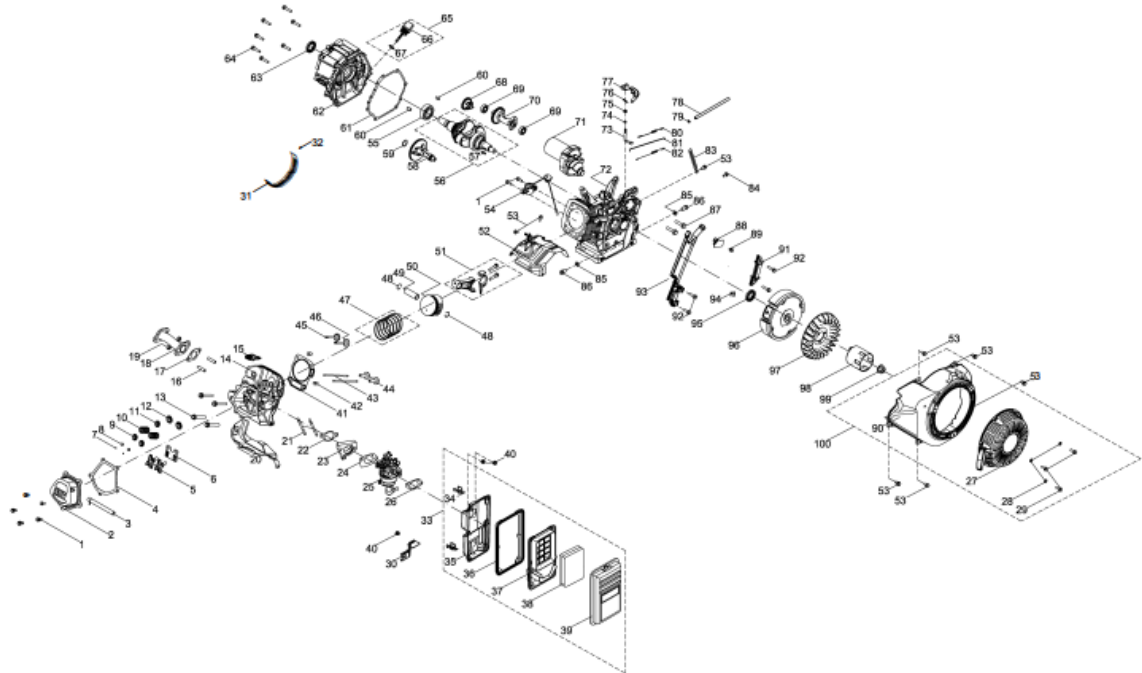

LISTA DE REPUESTOS: - Motor de Gasolina (16HP)

MODELO: BON-P-GE16 HP

S. NO	BOHNOEFFER CODIGO	DESCRIPCION EN ESPANOL	DESCRIPTION IN ENGLISH
1	BON-P-GE-16.0HP-1	Perno, M6 x 16	Bolt, M6x16
2	BON-P-GE-16.0HP-2	Tapa de la válvula	Valve Cover
3	BON-P-GE-16.0HP-3	Manguera de respiradero	Breather Hose
4	BON-P-GE-16.0HP-4	Junta, tapa de válvula	Gasket, Valve Cover
5	BON-P-GE-16.0HP-5	Conjunto de balancines	Rocker Arm Assembly
6	BON-P-GE-16.0HP-6	Base del balancín	Rocker Arm Base
7	BON-P-GE-16.0HP-7	Armario de válvulas	Valve Locker
8	BON-P-GE-16.0HP-8	Tapa de ajuste de válvula, escape	Valve Adjust Cap, Exhaust
9	BON-P-GE-16.0HP-9	Asiento de resorte de válvula	Valve Spring Seat
10	BON-P-GE-16.0HP-10	Resorte de válvula	Valve Spring
11	BON-P-GE-16.0HP-11	Sello de la válvula de admisión	Intake Valve Seal
12	BON-P-GE-16.0HP-12	Asiento de resorte de válvula	Valve Spring Seat
13	BON-P-GE-16.0HP-13	Perno, M10 x 1,25 x 87	Bolt, M10x1.25x87
14	BON-P-GE-16.0HP-14	Cabeza de cilindro	Cylinder Head
15	BON-P-GE-16.0HP-15	Bujía	Spark Plug
16	BON-P-GE-16.0HP-16	Espárrago, M8 x 47	Stud, M8x47