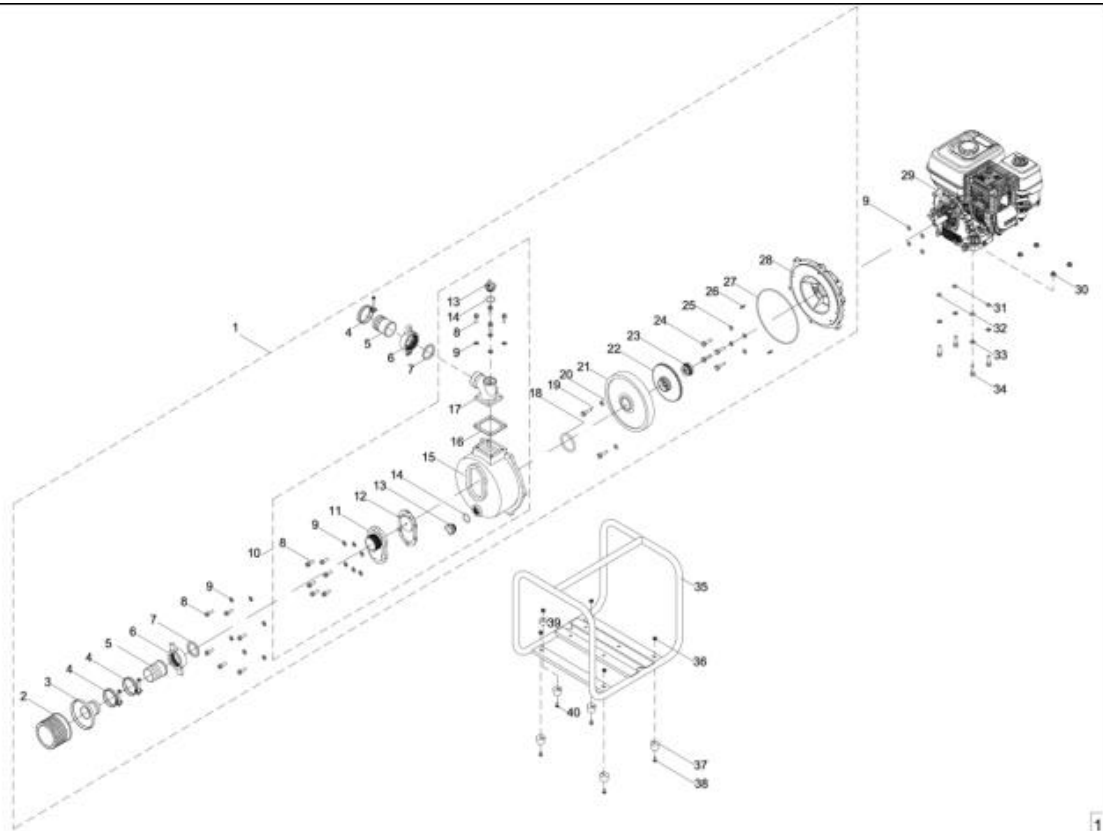

BOMBA DE AGUA A GASOLINA

**MODELO: - BON-P-
WP2.0-420HL**

1

S. NO	BOHNOEFFER CODIGO	DESCRIPCION EN ESPANOL	DESCRIPTION IN ENGLISH
1	BONWP2.0-420HL-P01	Bomba de agua	Water Pump
2	BONWP2.0-420HL-P02	Escudo de filtro de agua	Water Filter Shield
3	BONWP2.0-420HL-P03	Filtro de agua	Water Filter
4	BONWP2.0-420HL-P04	Abrazadera	Clamp
5	BONWP2.0-420HL-P05	Articulación	Joint
6	BONWP2.0-420HL-P06	Unión de tuberías	Pipe Joint
7	BONWP2.0-420HL-P07	Empaquetadura	Gasket
8	BONWP2.0-420HL-P08	Perno, M8×30	Bolt, M8×30
9	BONWP2.0-420HL-P09	Arandela, φ8	Washer, φ8
10	BONWP2.0-420HL-P10	Bomba de agua	Water Pump
11	BONWP2.0-420HL-P11	Junta de entrada	Inlet Joint
12	BONWP2.0-420HL-P12	Lavadora	Washer