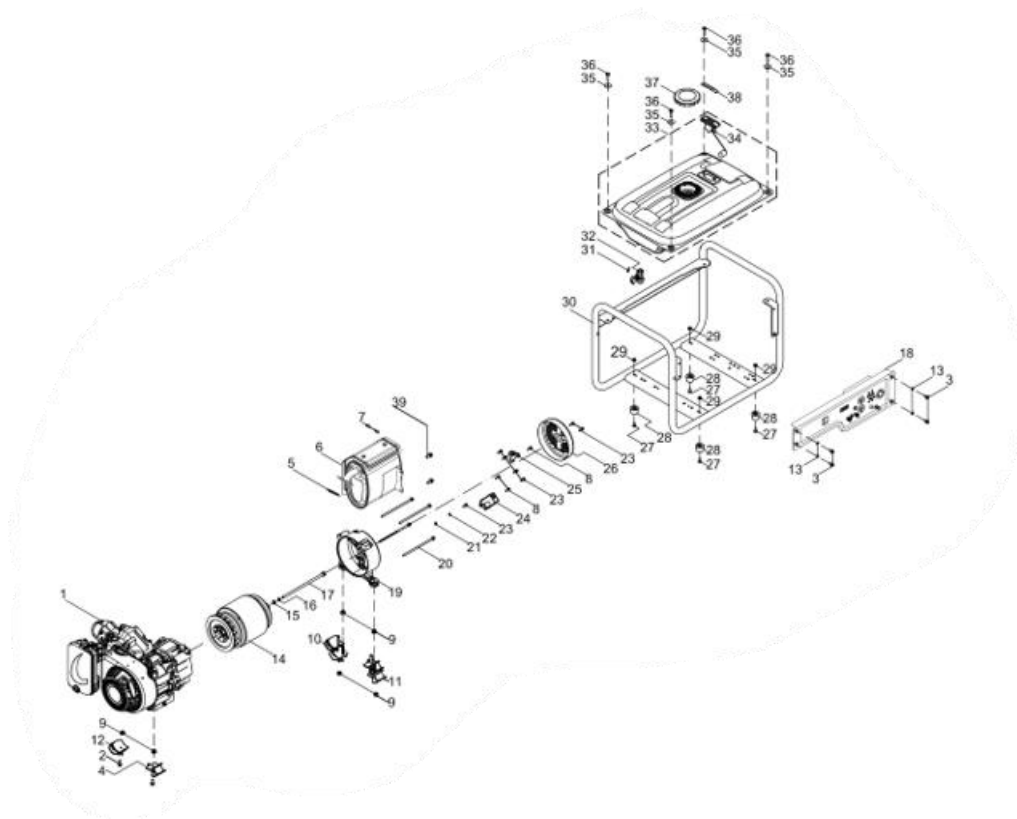

GASOLINE GENERATOR

MODELO :- BON-P-GG-5.0KW

MOTOR - 9.0HP

Numero de pieza	BOHNOEFFER CODIGO	DESCRIPCION EN ESPANOL	DESCRIPTION IN ENGLISH
1	BON-P-GG-5.0KW-GP1	Motor	Engine
2	BON-P-GG-5.0KW-GP2	Perno, M8×16	Bolt, M8×16
3	BON-P-GG-5.0KW-GP3	Perno, M6×12	Bolt, M6×12
4	BON-P-GG-5.0KW-GP4	Almohadilla amortiguadora	Damping Pad
5	BON-P-GG-5.0KW-GP5	junta, silenciador	Gasket, Muffler
6	BON-P-GG-5.0KW-GP6	Silenciador	Muffler
7	BON-P-GG-5.0KW-GP7	Tuerca, M8	Nut, M8
8	BON-P-GG-5.0KW-GP8	Perno, M5×18	Bolt, M5×18
9	BON-P-GG-5.0KW-GP9	Tuerca, M8	Nut, M8
10	BON-P-GG-5.0KW-GP10	Almohadilla amortiguadora	Damping Pad
11	BON-P-GG-5.0KW-GP11	Almohadilla amortiguadora	Damping Pad
12	BON-P-GG-5.0KW-GP12	Almohadilla amortiguadora	Damping Pad
13	BON-P-GG-5.0KW-GP13	Junta, perno de drenaje	Gasket, Drain Bolt
14	BON-P-GG-5.0KW-GP14	Alternador	Alternator
15	BON-P-GG-5.0KW-GP15	Lavadora	Washer
16	BON-P-GG-5.0KW-GP16	Lavadora	Washer