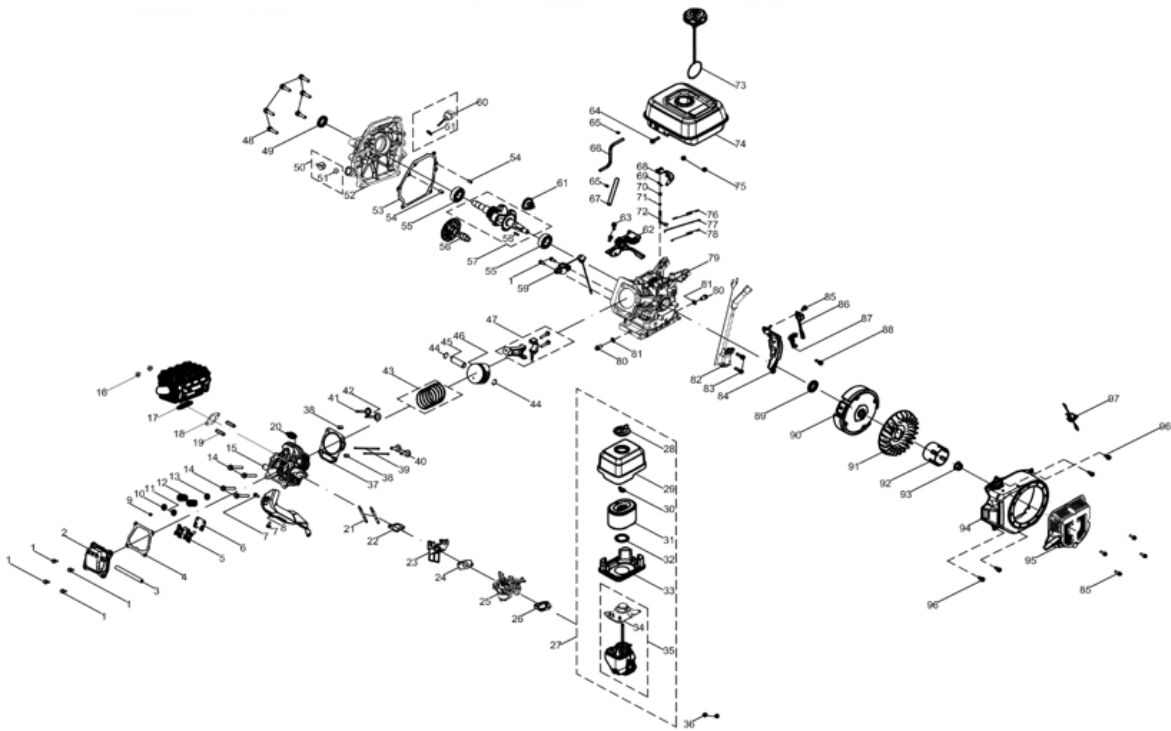

## HIGH-QUALITY MOTOR

**MODELO:- BON-P-GE-7.0HP**

<b>Numero de pieza</b>	<b>BOHNOEFFER CODIGO</b>	<b>DESCRIPCION EN ESPANOL</b>	<b>DESCRIPTION IN ENGLISH</b>
1	BON-P-GE-7.0HP-1	Perno, M6 x 16	Bolt, M6x16
2	BON-P-GE-7.0HP-2	Tapa de la válvula	Valve Cover
3	BON-P-GE-7.0HP-3	Manguera de respiradero	Breather Hose
4	BON-P-GE-7.0HP-4	Junta, tapa de válvula	Gasket, Valve Cover
5	BON-P-GE-7.0HP-5	Conjunto de balancines	Rocker Arm Assembly
6	BON-P-GE-7.0HP-6	Base del balancín	Rocker Arm Base
7	BON-P-GE-7.0HP-7	Perno, M6 x 10	Bolt, M6x10
8	BON-P-GE-7.0HP-8	Sudario	Shroud
9	BON-P-GE-7.0HP-9	Tapa de ajuste de válvula, escape	Valve Adjust Cap, Exhaust
10	BON-P-GE-7.0HP-10	Asiento de resorte de válvula	Valve Spring Seat
11	BON-P-GE-7.0HP-11	Asiento de resorte de válvula	Valve Spring Seat
12	BON-P-GE-7.0HP-12	Resorte de válvula	Valve Spring
13	BON-P-GE-7.0HP-13	Sello de la válvula de admisión	Intake Valve Seal
14	BON-P-GE-7.0HP-14	Perno, M8 x 65	Bolt, M8x65