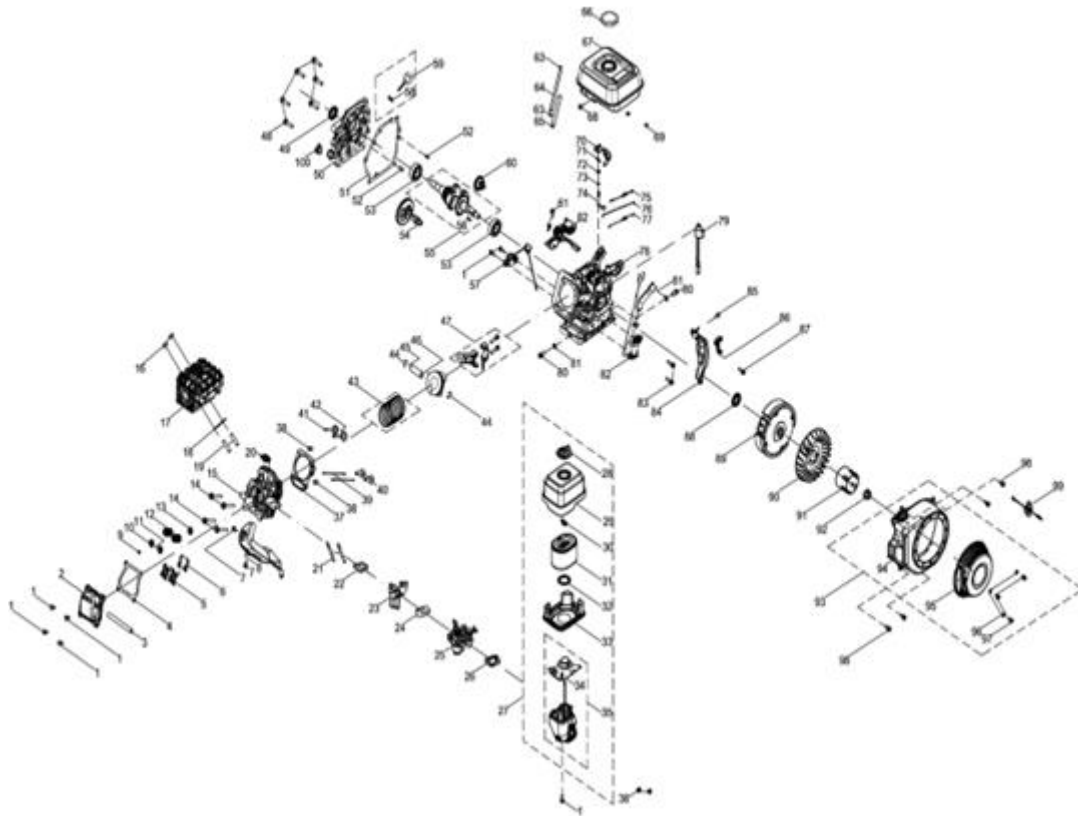

S. NO	BOHNOEFFER CODIGO	DESCRIPCION EN ESPANOL	DESCRIPTION IN ENGLISH
1	BONWP2.0-224HL-E01	Perno, M6×16	Bolt, M6×16
2	BONWP2.0-224HL-E02	Tapa de la válvula	Valve Cover
3	BONWP2.0-224HL-E03	Manguera de respiradero	Breather Hose
4	BONWP2.0-224HL-E04	Junta, tapa de válvula	Gasket, Valve Cover
5	BONWP2.0-224HL-E05	Conjunto de balancín	Rocker Arm Assembly
6	BONWP2.0-224HL-E06	Base de balancín	Rocker Arm Base
7	BONWP2.0-224HL-E07	Perno, M6×10	Bolt, M6×10
8	BONWP2.0-224HL-E08	Sudario	Shroud
9	BONWP2.0-224HL-E09	Tapa de ajuste de válvula, escape	Valve Adjust Cap, Exhaust
10	BONWP2.0-224HL-E10	Asiento de resorte de válvula	Valve Spring Seat
11	BONWP2.0-224HL-E11	Asiento de resorte de válvula	Valve Spring Seat