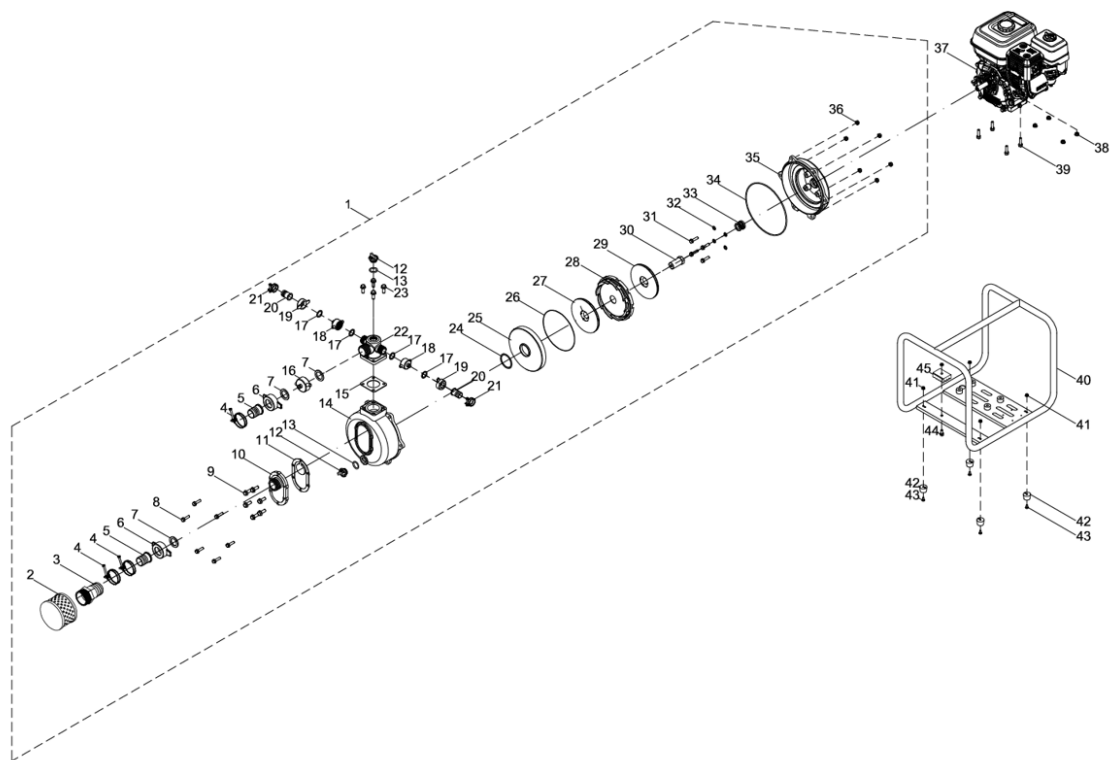

Bomba DE AGUA A GASOLINA

MODELO: - BON-P-WP2.0-224HL

S. NO	BOHNOEFFER CODIGO	DESCRIPCION EN ESPANOL	DESCRIPTION IN ENGLISH
1	BONWP2.0-224HL-P01	Bomba de agua	Water Pump
2	BONWP2.0-224HL-P02	Filtrar	Filter
3	BONWP2.0-224HL-P03	junta de filtro	Filter Joint
4	BONWP2.0-224HL-P04	Abrazadera	Clamp
5	BONWP2.0-224HL-P05	Articulación	Joint
6	BONWP2.0-224HL-P06	Unión de tuberías	Pipe Joint
7	BONWP2.0-224HL-P07	Empaquetadura	Gasket
8	BONWP2.0-224HL-P08	Perno, M10×1.25×30	Bolt, M10×1.25×30
9	BONWP2.0-224HL-P09	Perno, M8×20	Bolt, M8×20
10	BONWP2.0-224HL-P10	Junta de entrada	Inlet Joint
11	BONWP2.0-224HL-P11	Lavadora	Washer
12	BONWP2.0-224HL-P12	Enchufe	Plug
13	BONWP2.0-224HL-P13	Lavadora	Washer
14	BONWP2.0-224HL-P14	Caja de la bomba	Pump Case
15	BONWP2.0-224HL-P15	Lavadora de caucho	Rubber Washer
16	BONWP2.0-224HL-P16	Cubrir	Cover
17	BONWP2.0-224HL-P17	Empaquetadura	Gasket
18	BONWP2.0-224HL-P18	Cubrir	Cover